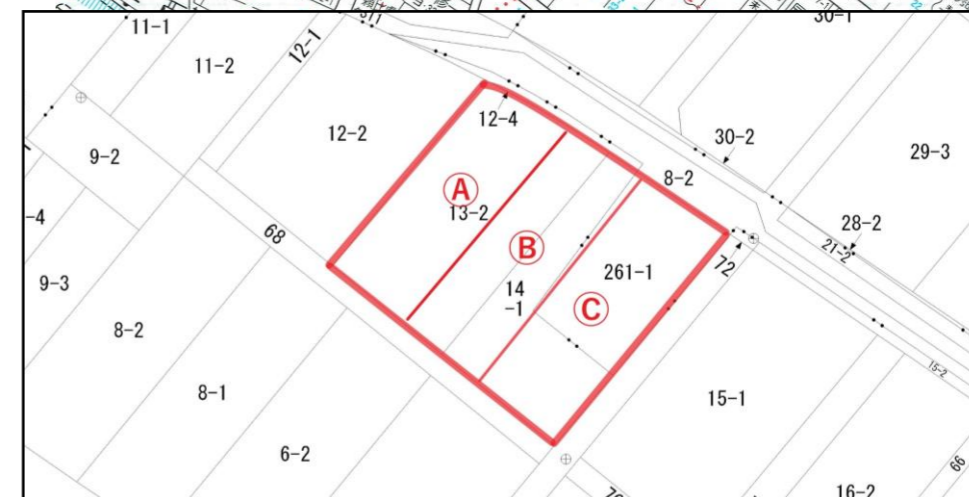

物件案内書

種別	売土地		
価格	価格	711万円	坪単価 10万円 内消費税 万円
所在地	能美市中町申13番2 区画A		小学校 浜 中学校 根上
所在地備考			
住居表示			
土地	面積	235.27㎡ 71.16坪	土地権利 所有権
	地目	宅地	建/容 60%/200%
	現況	更地	条件等 現況渡し
道路	角地	中間画地	国土法届
	道路幅員	北東約5.5m	私道負担
	間口	約9.4m	道路種別 公道 舗装 有り
交通	最寄交通機関	JR能美根上駅まで350m バス停 能美根上駅西口 徒歩 5 分	最寄施設
	区分	住宅 駐車台数	建築年月
建物/設備	構造	地上 階/地下 階	延床面積
	間取		電気 北陸電力
	間取内訳		ガス LPG
			飲水 能美市上水道
			排水 公共下水道
			負担金 なし
引渡日	相談	都市計画 非線引き 用途地域 2種住居	
特徴			
取引態様	仲介		
備考	確定地積ではありません		